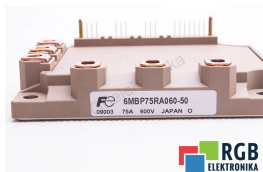

## 6MBP75RA060-50 NEW IGBT MODULE FUJI ID4925

Nowy FUJI ELECTRIC 6MBP75RA060-50  
Sprzęt przetestowany i wyczyszczony.  
24 miesiące gwarancji  
Dedykowany kurier  
Wysyłka w 24h

### DANE TECHNICZNE

PRODUCENT	FUJI ELECTRIC
MODEL	6MBP75RA060-50
KATEGORIA	Moduły IPM
WAGA [KG]	1.0
WYSOKOŚĆ [CM]	3.0
DŁUGOŚĆ [CM]	9.0
SZEROKOŚĆ [CM]	11.0

WSPARCIE DOSTĘPNE 24/7  
[+48 71 750 09 78](tel:+48717500978)